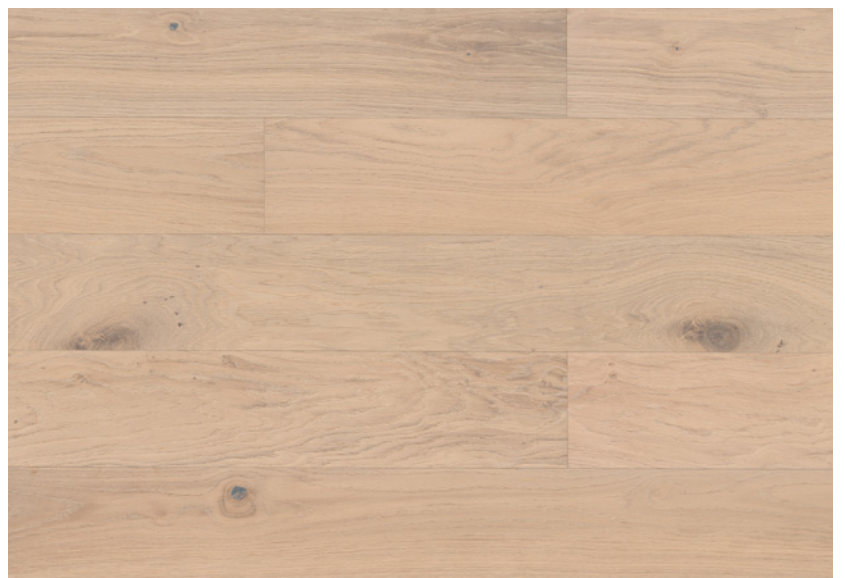

Home Wood Stockholm Eiche cremeweiss

No. 449 01 000

1-Stab Landhausdielen
2266 x 187 x 15 mm, Paket 2,54 m²
Sortierung Country, ca. 3,5 mm Nutzschrift
Naturöl, gebürstet, Microfasen, Woodloc® 5S