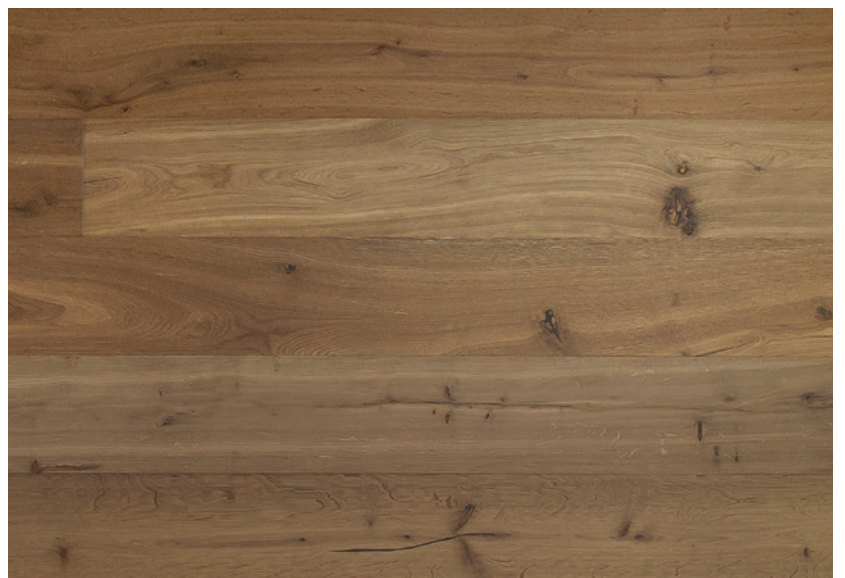

Home Wood Malmö Eiche angeräuchert grau-braun

No. 448 01 005

1-Stab Landhausdielen
2420* x 187 x 15 mm (Paket 2.72 m²)
2266* x 187 x 15 mm (Paket 2.54 m²)
2000* x 187 x 15 mm (Paket 2.24 m²)
Sortierung Country, ca. 3,5 mm Nutzschrift
Naturöl, gebürstet, Microfasen, Woodloc® 5S

* Länge variiert nach Verfügbarkeit