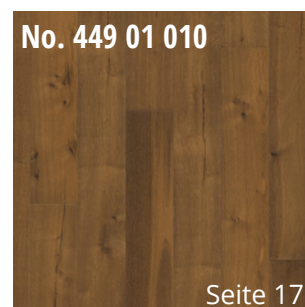

HOME Wood STOCKHOLM EICHE NATURGEÖLT

2266x187x15 mm (2.54 m²)

2420x187x15 mm (2.72 m²)

2420x187x15 mm (2.72 m²)

2420x187x15 mm (2.72 m²)

cremeweiss

Rohholzoptik

natur

grau-braun

grau

braun

HOME Wood

MALMÖ EICHE NATURGEÖLT

	2420x187x15 mm (2.72 m ²)	2420*x 187x15 mm (2.72 m ²) 2266*x 187x15 mm (2.54 m ²) 2000* x 187x15 mm (2.24 m ²)	2420x187x15 mm (2.72m ²)	2420x187x15 mm (2.72m ²)
creme-weiss	No. 448 01 000 Seite 22	No. 448 01 001 Seite 24	No. 448 01 008 Seite 28	No. 448 01 014 Seite 32
	No. 448 01 002 Seite 23	No. 448 01 003 Seite 25	No. 448 01 007 Seite 29	No. 448 01 013 Seite 33
		No. 448 01 004 Seite 26	No. 448 01 006 Seite 30	No. 448 01 012 Seite 34
		No. 448 01 005 Seite 27	No. 448 01 009 Seite 31	No. 448 01 015 Seite 35
Rohholz-optik				
natur				
grau-braun				