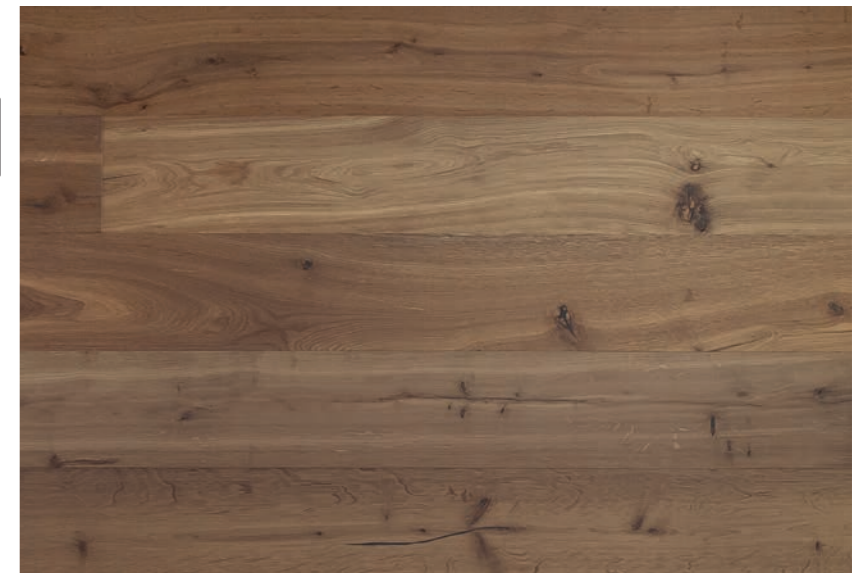

HOME Wood Malmö
Eiche angeräuchert
grau-braun

No. 448 01 005

2420 (2000) x 187 x 15 mm, Paket 2,72 m² (2,24 m²)
Sortierung Country, ca. 3,5 mm Nutzschrift
Naturöl, gebürstet, Microfasen
Woodloc® 5S