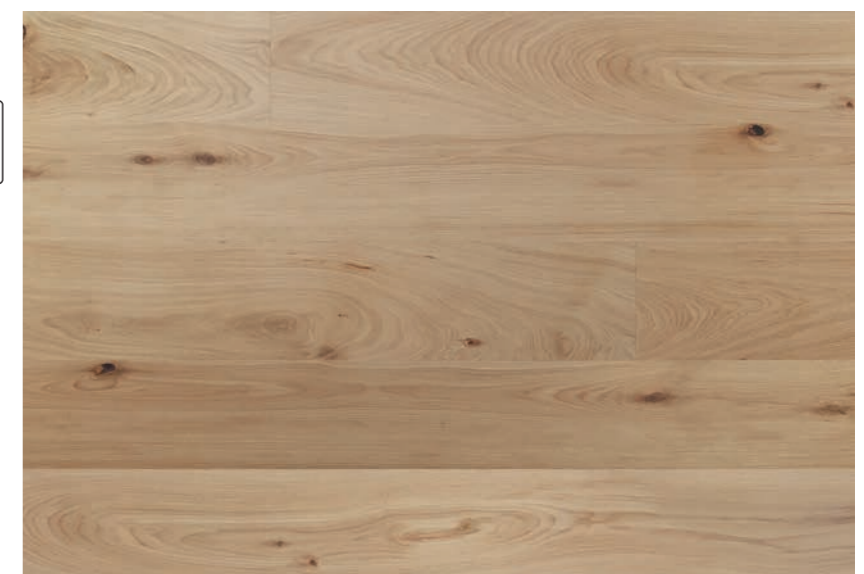

HOME Wood Malmö Eiche Rohholzoptik

No. 448 01 003

2420 (2000) x 187 x 15 mm, Paket 2,72 m² (2,24 m²)
Sortierung Country, ca. 3,5 mm Nutzschrift
Naturöl, gebürstet, Microfasen
Woodloc® 5S