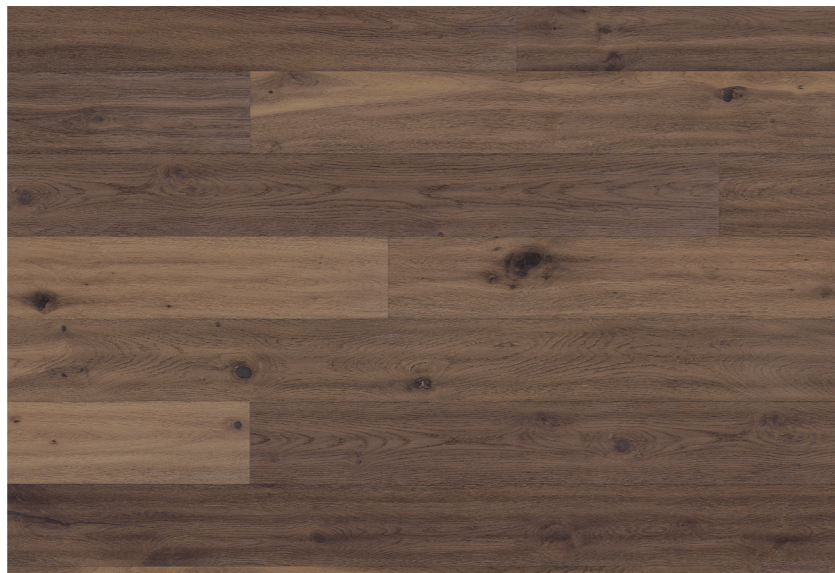

HOME Wood Stockholm
Eiche angeräuchert
grau-braun

No. 449 01 007

1-Stab Landhausdielen
2420 x 187 x 15 mm, Paket 2,72 m²
Sortierung Country, ca. 3,5 mm Nutzschrift
Naturöl, Astumhobelung, Microfasen
Woodloc® 5S

HOME Wood Malmö
Eiche angeräuchert
grau-braun

No. 448 01 005

2420 (2000) x 187 x 15 mm, Paket 2,72 m² (2,24 m²)
Sortierung Country, ca. 3,5 mm Nutzschrift
Naturöl, gebürstet, Microfasen
Woodloc® 5S