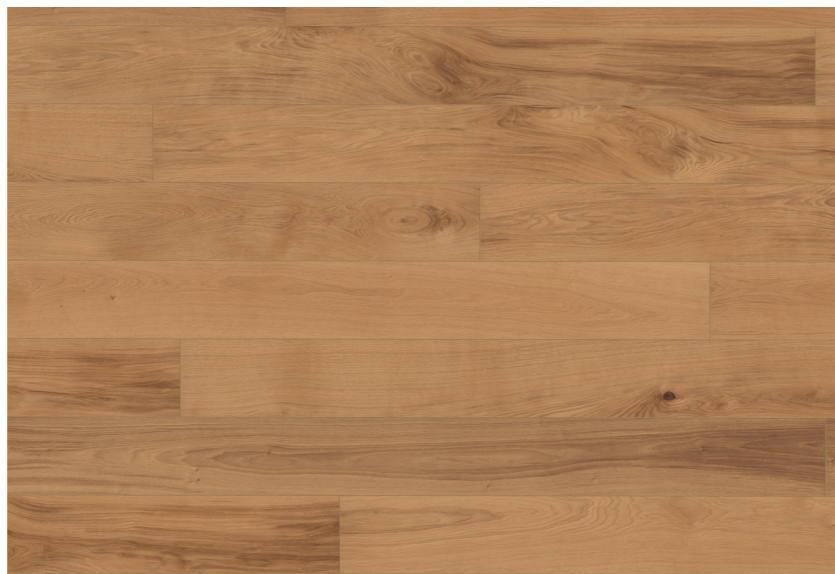

HOME Wood Stockholm Eiche natur

No. 449 01 005

1-Stab Landhausdiele
2420 x 187 x 15 mm, Paket 2,72 m²
Sortierung Country, ca. 3,5 mm Nutzschrift
Naturöl, Astumhobelung, Microfasen,
Woodloc® 5S