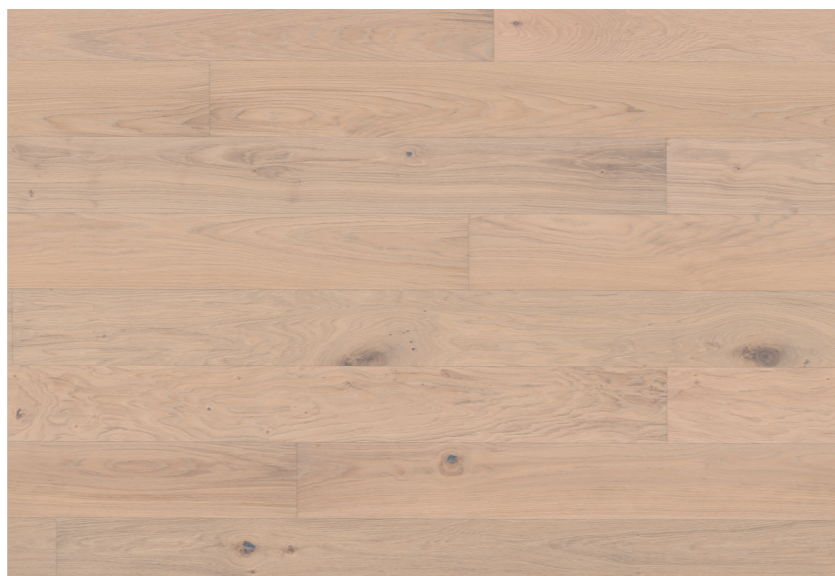

HOME Wood Stockholm Eiche cremeweiss

No. 449 01 001

1-Stab Landhausdiele
2420 x 187 x 15 mm, Paket 2,72 m²
Sortierung Country, ca. 3,5 mm Nutzschrift
Naturöl matt, gebürstet, Microfasen,
sauber ausgespachtelte Äste
Woodloc® 5S